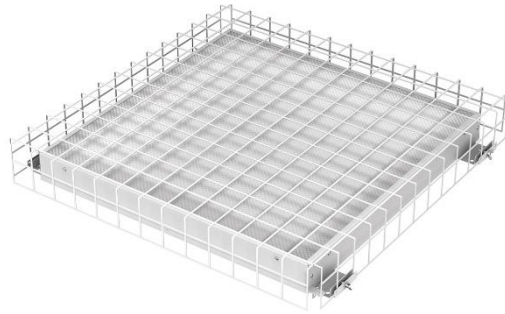

ЗАЩИТНЫЕ РЕШЕТКИ ДЛЯ СВЕТИЛЬНИКОВ ТИПА ЛПО/ЛСП

В наличии

Артикул	Номенклатура
903265601	Решетка защитная Gauss для св-ка ЛПО/ДПО 1320x230x96, 1/5
903265602	Решетка защитная Gauss для св-ка ЛПО/ДПО 660x660x100, 1/6