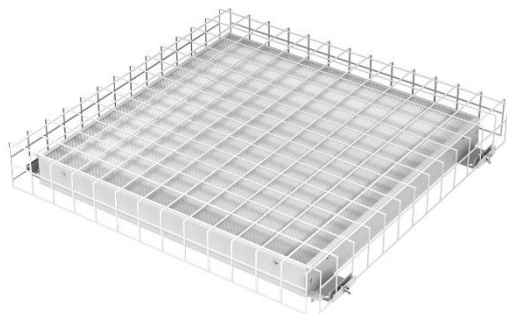

# ЗАЩИТНЫЕ РЕШЕТКИ ДЛЯ СВЕТИЛЬНИКОВ ТИПА ЛПО/ЛСП

 В наличии

**Артикул: 903265602**  
**Размер, мм: 660x660x100**

Подходит для:

- панелей 595x595 производства КНР;
- панелей 595x595 производства РФ MiR;
- других светильников с подходящими размерами.

**Артикул: 903265601**  
**Размер, мм: 1320x230x96**

Подходит для:

- панелей 1200x180 производства КНР;
- линейных светильников всех серий WLF;
- Линейных светильников типа ЛСП IP65 Ultracompact, Universal, ССП-176 и СПП-Т8-G13;
- других светильников с подходящими размерами.